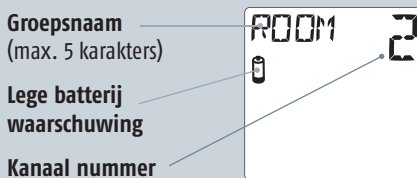

DISPLAY MANUELE BEDIENING