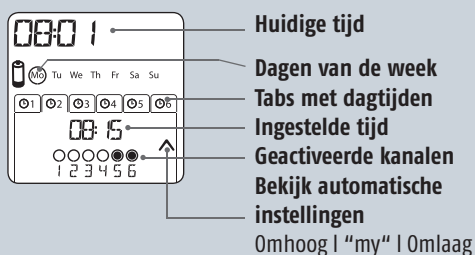

Kenmerken Telis 6 Chronis RTS

- U kunt tot 6 verschillende product-groepen bedienen.
- Voorzien van een omhoog, omlaag en 'my' knop, een selectieknopje en navigatie naar het vorig of volgend kanaal.
- Met de 'my' knop kunt u uw eigen voorkeurspositie programmeren.
- Elk kanaal kunt u een eigen korte naam geven (max. 5 letters) en toewijzen aan een specifiek kanaalnummer.
- Een pictogram met een batterijaanduiding licht op wanneer de batterij leeg raakt.
- Leverbaar in de kleur wit en zilver.
- Wordt geleverd inclusief muursteun.

Niet thuis? simuleer dat u toch aanwezig bent!

- **Meer comfort:** bedien uw rolluiken, raamdecoraties, verlichting en gordijnen gegroepeerd naar elke gewenste positie, comfortabel vanuit uw stoel.
- **Bespaar tijd:** u hoeft niet meer in huis stuk voor stuk de rolluiken en gordijnen langs te lopen om te bedienen. Automatiseren betekent ook meer tijd voor andere dingen.
- **Meer veiligheid:** simuleer aanwezigheid wanneer u niet thuis bent. Programmeer op zelf gekozen tijden een sturingsopdracht naar bijv. de rolluiken en gordijnen in de woonkamer.
- **Bespaar energie:** de schemerfunctie anticipeert op tijdsverschuivingen in het jaar. Rolluiken sluiten eerder in de winter om de warmte langer in huis te behouden.

DISPLAY MANUELE BEDIENING

DISPLAY TIJDKLOK BESTURING

Uitleg: om 08:15 uur geeft de klok een automatische opdracht om de groepen 5 en 6 omhoog te sturen. De geprogrammeerde tijd is altijd later dan de huidige tijd.