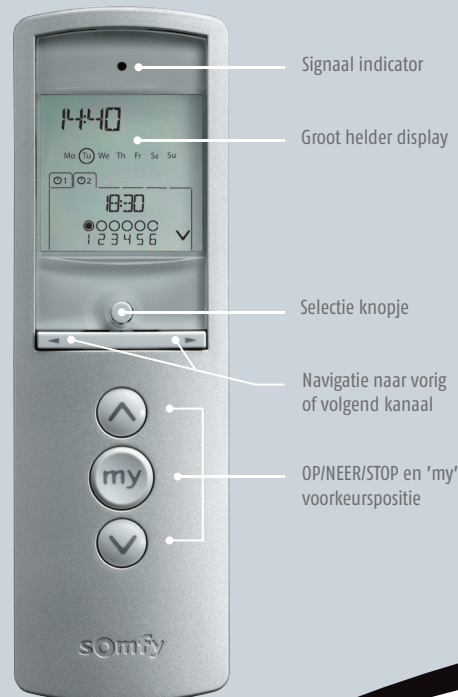

RADIO TECHNOLOGY SOMFY

- Betrouwbare en veilige techniek.
- Voldoet aan de hoogste Europese normen en regelgeving.
- RTS signalen gaan dwars door muren en vloeren.
- Modulair uitbreidbaar, ook achteraf.

Uw lokale Somfy dealer: