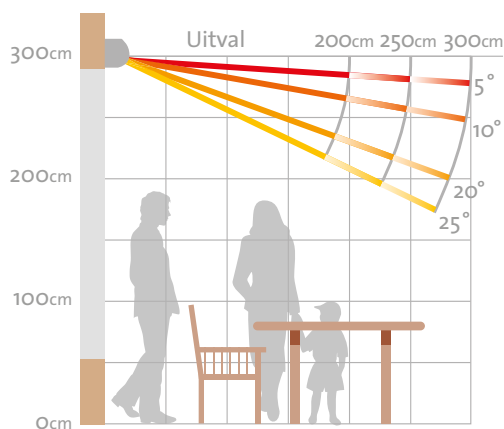

550cm

600cm

Uitval 200cm

Uitval 250cm

Uitval 300cm

Stabiele techniek

De V255-Salou is in schuine traploos in te stellen van 5° tot 25° (zie schema rechts). De uitval is 200, 250, of 300cm. De voorlijst is perfect af te stellen waardoor de optimale sluiting van uw scherm wordt gegarandeerd. De V255-Salou wordt uitgevoerd met premium knikarmen. De premium knikarmen zorgen onder andere voor extra stevigheid en een geluidsarme en soepele werking. De premium knikarmen dragen de hoge duurzaamheidsklasse 2 volgens EN13561.